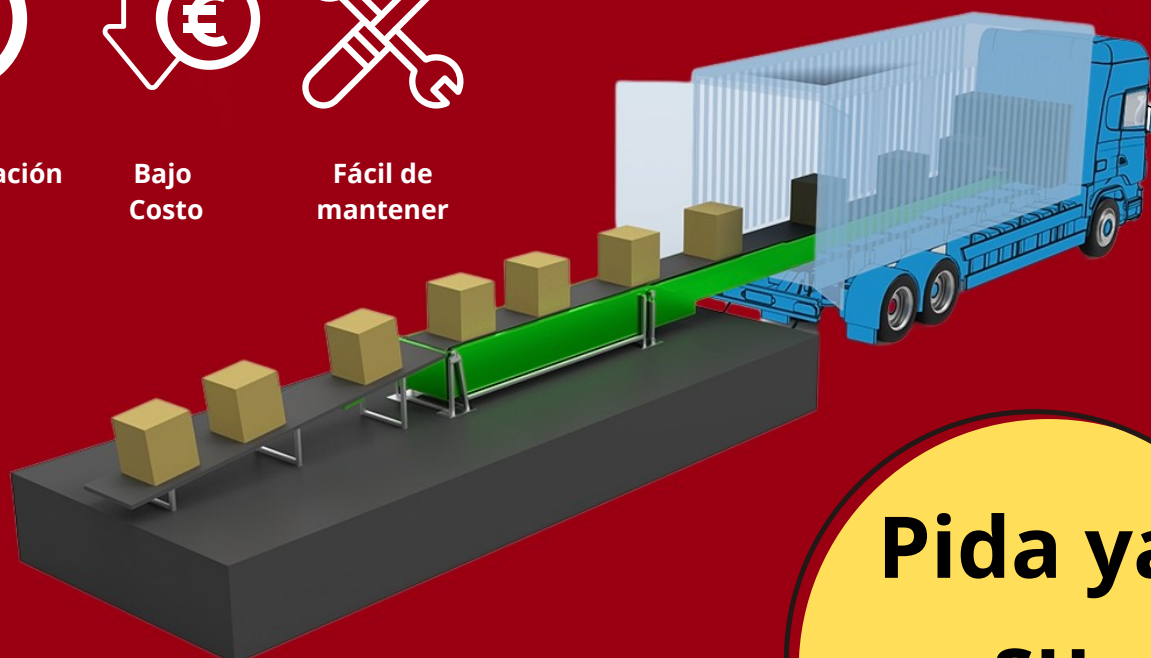

TRANSPORTADORES TELESCÓPICOS

Implementación
rápida

Bajo
Costo

Fácil de
mantener

**Pida ya
su
oferta!**

MIM PATCHWORK SERVICE
C7 CAN FATJÓ DELS AURONS, S/N
E-08290, CERDANYOLA DEL VALLÈS
BARCELONA, SPAIN

WWW.MIMPATCHWORKSERVICE.COM
COMERCIAL@GROUPMIM.EU
TEL.: 933 393 328

MIM PATCHWORK SERVICE

+ RENDIMIENTO

- COSTES

Parámetros técnicos

Velocidad de transporte	25-45m/min control de frecuencia
Ancho de transporte	800mm -1000mm
Tramo fijo	3000mm - 7000mm
Extensión	3000mm - 205000mm
Carga en Kg	60-100 Kg
Longitud de la máquina	6600mm - 27500mm